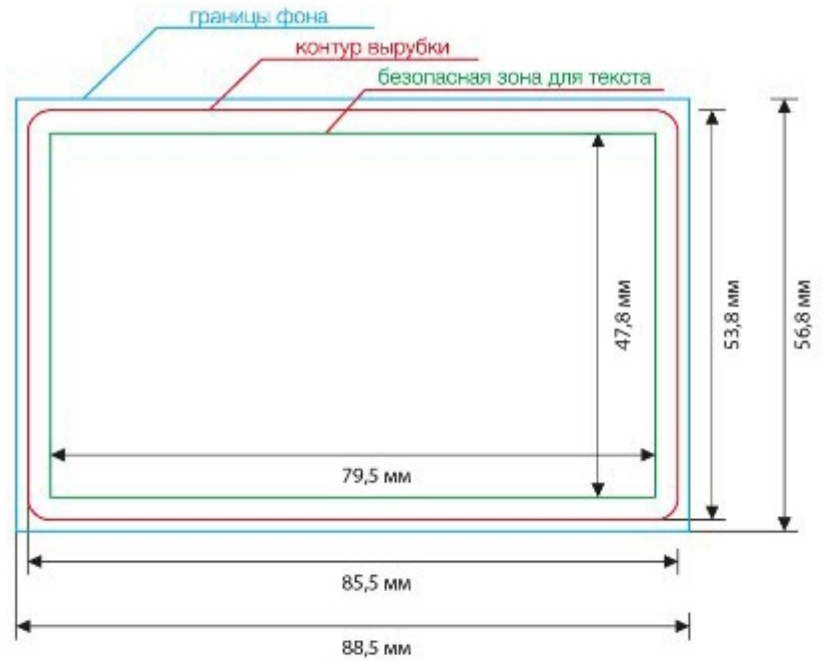

РАЗМЕРЫ ПЛАСТИКОВЫХ КАРТ

Ваш документ в CorelDRAW или Adobe Illustrator должен иметь размер 85,5x53,8 мм. Фон должен «свешиваться» за границы документа.

В Adobe Photoshop размер документа должен быть 88,5x56,8 мм. Учитывайте обрезный поля!

РАЗМЕР И РАСПОЛОЖЕНИЕ МАГНИТНОЙ ПОЛОСЫ

в макете обозначить место под магнитную полосу можно белой плоской шириной 10 мм по центра будущей магнитной ленты.